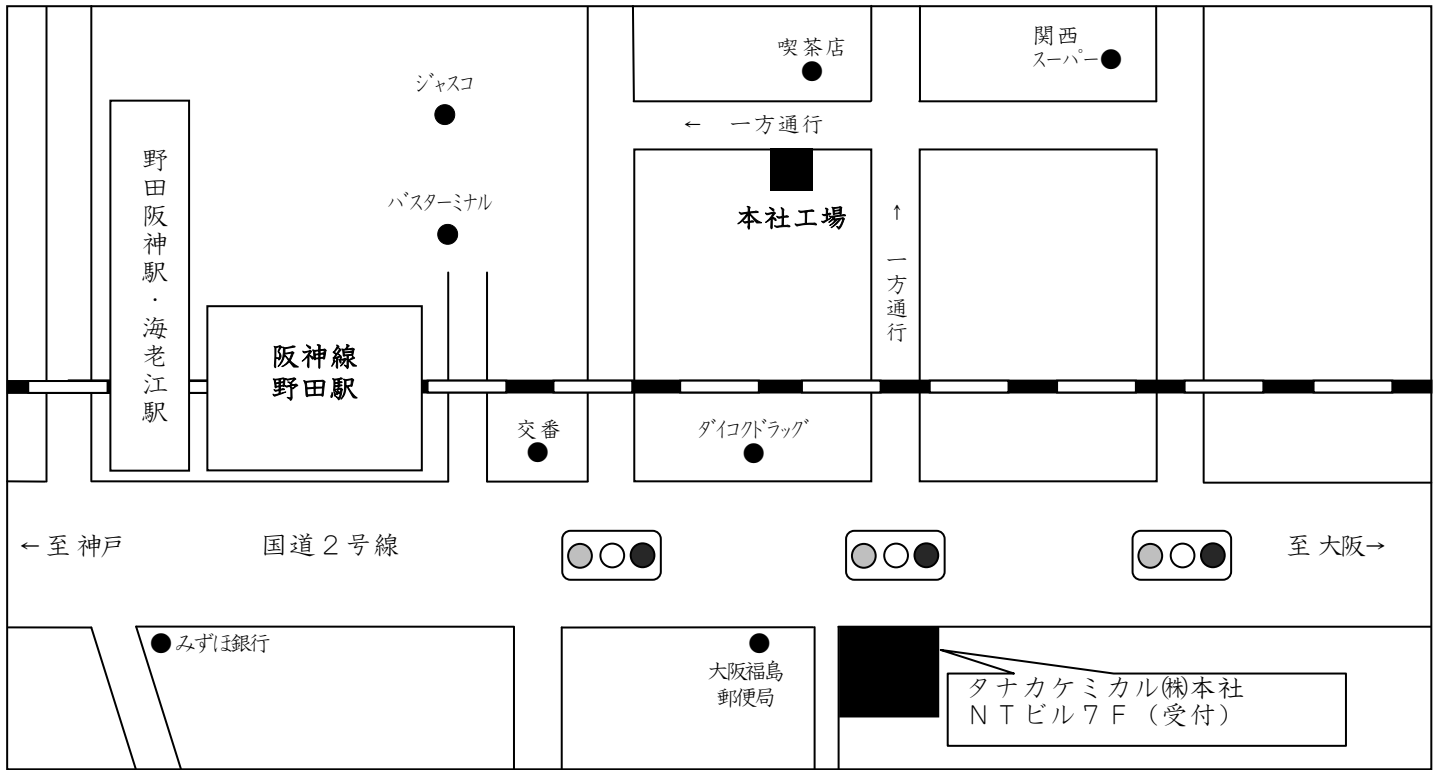

タナカケミカル株式会社 本社・本社工場 案内図

〈最寄り駅〉 ◎阪神電鉄阪神線 野田駅 ◎地下鉄千日前線 野田阪神駅 ◎JR東西線 海老江駅

本 社 : 大阪市福島区吉野1丁目10番13号 (NTビル7F)
 電話番号 : 06-6459-1525
 FAX番号 : 06-6459-1526

本社工場 : 大阪市福島区鷺洲1丁目12番31号

〈最寄り駅〉

阪神電鉄阪神線・・・野田駅
 地下鉄千日前線・・・野田阪神駅
 JR東西線・・・海老江駅

本社工場前の一方通行道路は、2トン以上のトラックでの通行は出来ません。
 お越しの際はご連絡下さい。(TEL 06-6459-1525)